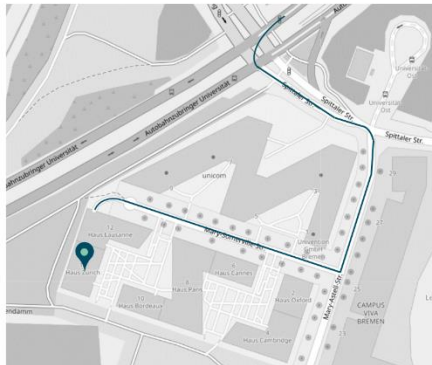

# Anfahrtsbeschreibung simpresseive

So erreichen Sie uns

## Mit dem Auto

**Autobahn A27** Ausfahrt 19-Bremen-Horn-Lehe Richtung Universität Bremen:

Fahren Sie auf Autobahnzubringer Universität und biegen Sie ab auf die **Spittaler Strasse**. Von da rechts auf die **Mary-Astell-Strasse** und dann wieder rechts auf die **Mary-Somerville-Strasse**. Fahren Sie bis zum Ende, um ins linke Parkhaus zu gelangen.

Via Fahrstuhl oder Treppen erreichen Sie uns in der 4. Etage

## Mit der Bahn

Mit der **Bahnlinie 6 Richtung Universität Bremen** bis zur **Haltestelle Berufsbildungswerk**. Von dort aus sind es ca. 7 Minuten Fußweg.