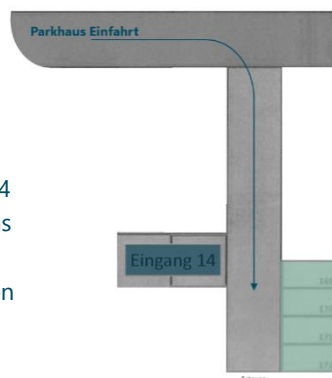

## Mit dem Auto

**Autobahn A27** Ausfahrt 19-Bremen-Horn-Lehe Richtung Universität Bremen:

Fahren Sie auf Autobahnzubringer Universität und biegen Sie ab auf die **Spittaler Strasse**. Von da rechts auf die **Mary-Astell-Strasse** und dann wieder rechts auf die **Mary-Somerville-Strasse**. Fahren Sie bis zum Ende, um ins linke Parkhaus zu gelangen.

## Parkhaus

Vor der Schranke des linken Parkhauses, folgen Sie bitte den Anweisungen an der Schranke, um hinein zu gelangen.

Im Parkhaus steht Ihnen folgender Parkplatz zur Verfügung: **174**

Gehen Sie zum Eingang 14 und klingeln Sie, um in das Haus zu gelangen.

Via Fahrstuhl oder Treppen erreichen Sie uns in der 4. Etage

## Vorderer Eingang

Gehen Sie durch den vorderen Eingang und begeben Sie sich via Fahrstuhl oder Treppen in die 4. Etage.