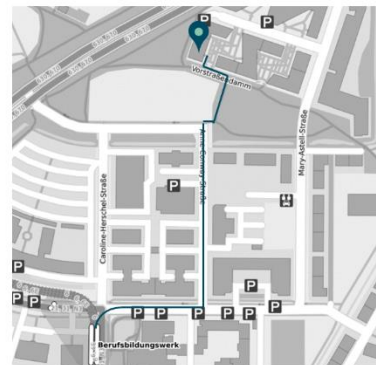

## Mit dem Auto

**Autobahn A27** Ausfahrt 19-Bremen-Horn-Lehe Richtung Universität Bremen:

Fahren Sie auf Autobahnzubringer Universität und biegen Sie ab auf die **Spittaler Strasse**. Von da rechts auf die **Mary-Astell-Strasse** und dann wieder rechts auf die **Mary-Somerville-Strasse**. Fahren Sie bis zum Ende, um ins linke Parkhaus zu gelangen.

## Parkhaus

Vor der Schranke des linken Parkhauses, folgen Sie bitte den Anweisungen an der Schranke, um hinein zu gelangen.

Im Parkhaus steht Ihnen folgender Parkplatz zur Verfügung: **174**

Gehen Sie zum Eingang 14 und klingeln Sie, um in das Haus zu gelangen.

Via Fahrstuhl oder Treppen erreichen Sie uns in der 4. Etage

## Mit der Bahn

Mit der **Bahnlinie 6 Richtung Universität Bremen** bis zur **Haltestelle Berufsbildungswerk**. Von dort aus sind es ca. 7 Minuten Fußweg.